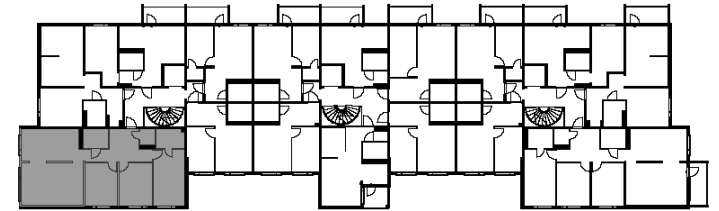

Viialankatu 3, 45150 Kouvola

3D-NÄKYMÄ

AS: A1, A5, A9

4 H+K / 95,5 m²

KRS: 1-3

KUVA VIITTEELLINEN, EI MITTAKAAVASSA. KIINTOKALUSTEET VALMISTAJAN TUOTANTOKUVIEN MUKAAN. KALUSTEISSA VOI OLLA PIENTÄ MITTAVAIHTELUA HUONEISTOKOHTAISESTI. KAIKKI LAITTEET EIVÄT KUULU VARUSTUKSEEN