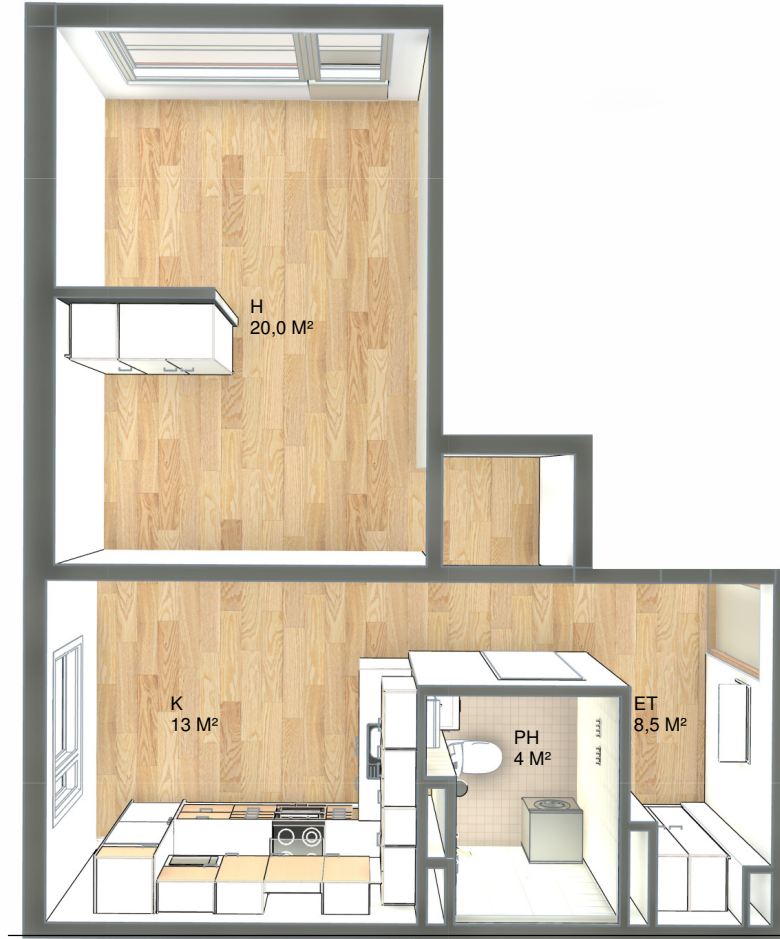

Viialankatu 3, 45150 Kouvola

3D-NÄKYMÄ

AS: A2, A6, A10

H+K / 46,5 m²

KRS: 1-3

KUVA VIITTEELLINEN, EI MITTAKAAVASSA. KIINTOKALUSTEET VALMISTAJAN TUOTANTOKUVIEN MUKAAN. KALUSTEISSA VOI OLLA PIENTÄ MITTAVAIHTELUA HUONEISTOKOHTAISESTI. KAIKKI LAITTEET EIVÄT KUULU VARUSTUKSEEN