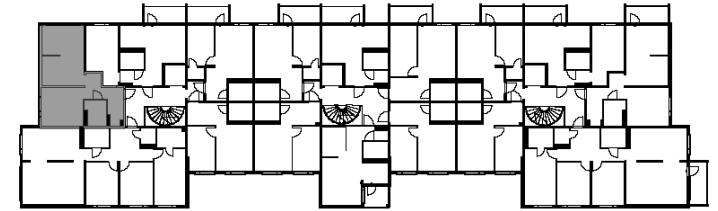

Viialankatu 3, 45150 Kouvola

3D-NÄKYMÄ

AS: A2, A6, A10

H+K / 46,5 m²

KRS: 1-3

KUVA VIITTEELLINEN, EI MITTAKAAVASSA. KIINTOKALUSTEET VALMISTAJAN TUOTANTOKUVIEN MUKAAN. KALUSTEISSA VOI OLLA PIENTÄ MITTAVAIHTELUA HUONEISTOKOHTAISESTI. KAIKKI LAITTEET EIVÄT KUULU VARUSTUKSEEN