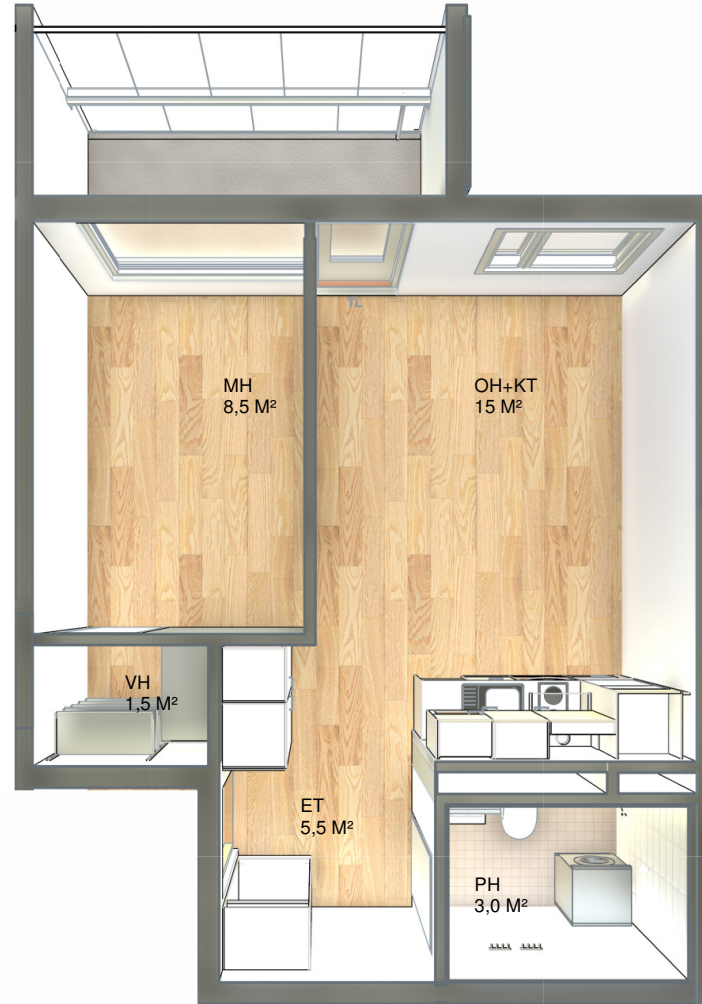

Viialankatu 3, 45150 Kouvola
3D-NÄKYMÄ
AS: A4a, A8a, A12a
2H+KT / 35 m²
KRS: 1-3

KUVA VIITTEELLINEN, EI MITTAKAAVASSA. KIINTOKALUSTEET VALMISTAJAN TUOTANTOKUVIEN MUKAAN. KALUSTEISSA VOI OLLA PIENTÄ MITTAVAIHTELUA HUONEISTOKOHTAISESTI. KAIKKI LAITTEET EIVÄT KUULU VARUSTUKSEEN