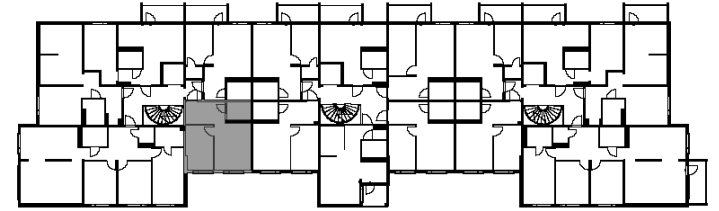

Viialankatu 3, 45150 Kouvola  
3D-NÄKYMÄ  
AS: A4b, A8b, A12b  
2H+KT / 34,5 m<sup>2</sup>  
KRS: 1-3

KUVA VIITTEELLINEN, EI MITTAKAAVASSA. KIINTOKALUSTEET VALMISTAJAN TUOTANTOKUVIEN MUKAAN. KALUSTEISSA VOI OLLA PIENTÄ MITTAVAIHTELUA HUONEISTOKOHTAISESTI. KAIKKI LAITTEET EIVÄT KUULU VARUSTUKSEEN