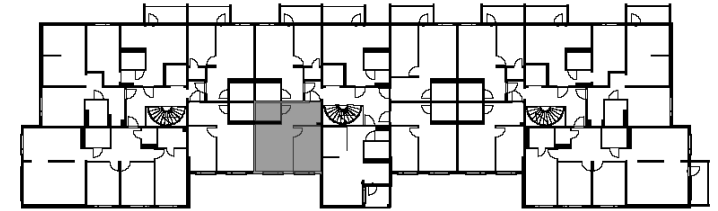

Viialankatu 3, 45150 Kouvola
3D-NÄKYMÄ
AS: B13a,B17a,B21a
2H+KT / 34,5 m²
KRS: 1-3

KUVA VIITTEELLINEN, EI MITTAKAAVASSA. KIINTOKALUSTEET VALMISTAJAN TUOTANTOKUVIEN MUKAAN. KALUSTEISSA VOI OLLA PIENTÄ MITTAVAIHTELUA HUONEISTOKOHTAISESTI. KAIKKI LAITTEET EIVÄT KUULU VARUSTUKSEEN