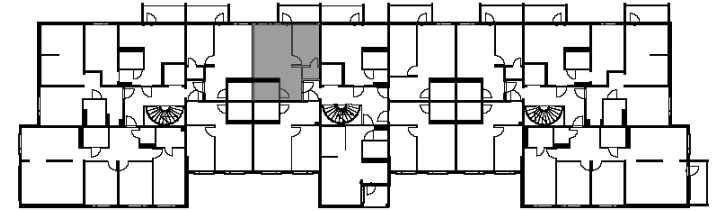

Viialankatu 3, 45150 Kouvola

3D-NÄKYMÄ

AS: B13b,B17b,B21b

2H+KT / 35 m<sup>2</sup>

KRS: 1-3

OH+KT  
15 M<sup>2</sup>

MH  
8,5 M<sup>2</sup>

VH  
1,5 M<sup>2</sup>

ET  
5,5 M<sup>2</sup>

PH  
3,0 M<sup>2</sup>

KUVA VIITTEELLINEN, EI MITTAKAAVASSA. KIINTOKALUSTEET VALMISTAJAN TUOTANTOKUVIEN MUKAAN. KALUSTEISSA VOI OLLA PIENTÄ MITTAVAIHTELUA HUONEISTOKOHTAISESTI. KAIKKI LAITTEET EIVÄT KUULU VARUSTUKSEEN