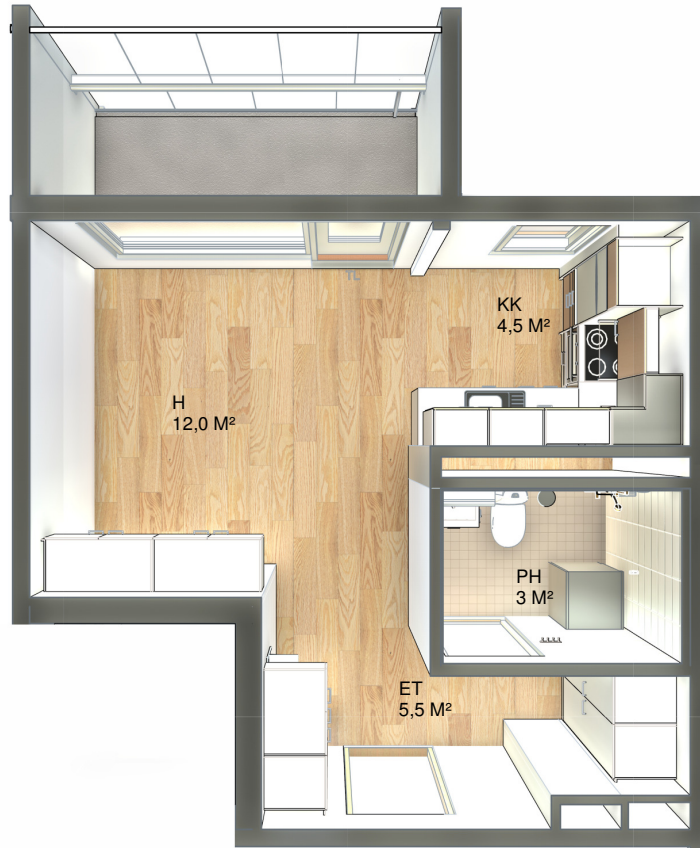

Viialankatu 3, 45150 Kouvola

3D-NÄKYMÄ

AS: B14, B18, B22

H+KK / 26 m²

KRS: 1-3

KUVA VIITTEELLINEN, EI MITTAKAAVASSA. KIINTOKALUSTEET VALMISTAJAN TUOTANTOKUVIEN MUKAAN. KALUSTEISSA VOI OLLA PIENTÄ MITTAVAIHTELUA HUONEISTOKOHTAISESTI. KAIKKI LAITTEET EIVÄT KUULU VARUSTUKSEEN