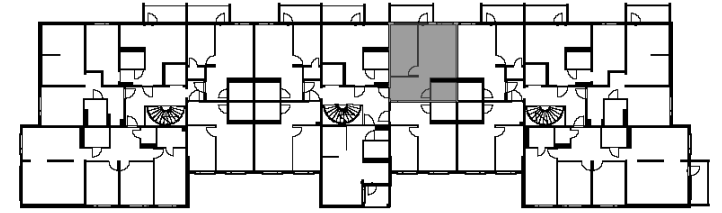

Viialankatu 3, 45150 Kouvola
3D-NÄKYMÄ
AS: B15a, B19a, B23a
2H+KT / 38 m²
KRS: 1-3

KUVA VIITTEELLINEN, EI MITTAKAAVASSA. KIINTOKALUSTEET VALMISTAJAN TUOTANTOKUVIEN MUKAAN. KALUSTEISSA VOI OLLA PIENTÄ MITTAVAIHTELUA HUONEISTOKOHTAISESTI. KAIKKI LAITTEET EIVÄT KUULU VARUSTUKSEEN