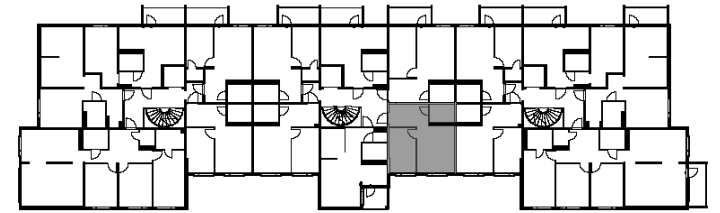

Viialankatu 3, 45150 Kouvola

3D-NÄKYMÄ

AS: B15b, B19b, B23b

2H+KT / 34,5 m<sup>2</sup>

KRS: 1-3

KUVA VIITTEELLINEN, EI MITTAKAAVASSA. KIINTOKALUSTEET VALMISTAJAN TUOTANTOKUVIEN MUKAAN. KALUSTEISSA VOI OLLA PIENTÄ MITTAVAIHTELUA HUONEISTOKOHTAISESTI. KAIKKI LAITTEET EIVÄT KUULU VARUSTUKSEEN