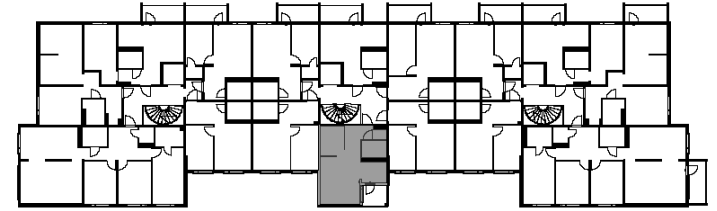

Viialankatu 3, 45150 Kouvola

3D-NÄKYMÄ

AS: B16, B20, B24

H+KK / 35 m<sup>2</sup>

KRS: 1-3

KUVA VIITTEELLINEN, EI MITTAKAAVASSA. KIINTOKALUSTEET VALMISTAJAN TUOTANTOKUVIEN MUKAAN. KALUSTEISSA VOI OLLA PIENTÄ MITTAVAIHTELUA HUONEISTOKOHTAISESTI. KAIKKI LAITTEET EIVÄT KUULU VARUSTUKSEEN