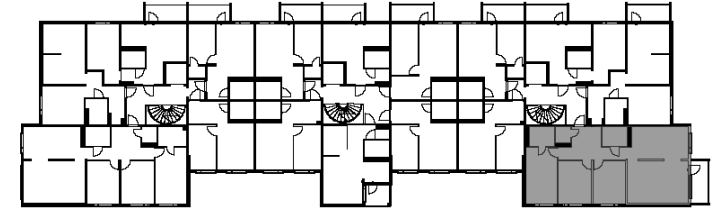

Viialankatu 3, 45150 Kouvola

AS: C25, C29, C33

3D-NÄKYMÄ

4H+K / 95,5 m²

KRS: 1-3

KUVA VIITTEELLINEN, EI MITTAKAAVASSA. KIINTOKALUSTEET VALMISTAJAN TUOTANTOKUVIEN MUKAAN. KALUSTEISSA VOI OLLA PIENTÄ MITTAVAIHTELUA HUONEISTOKOHTAISESTI. KAIKKI LAITTEET EIVÄT KUULU VARUSTUKSEEN