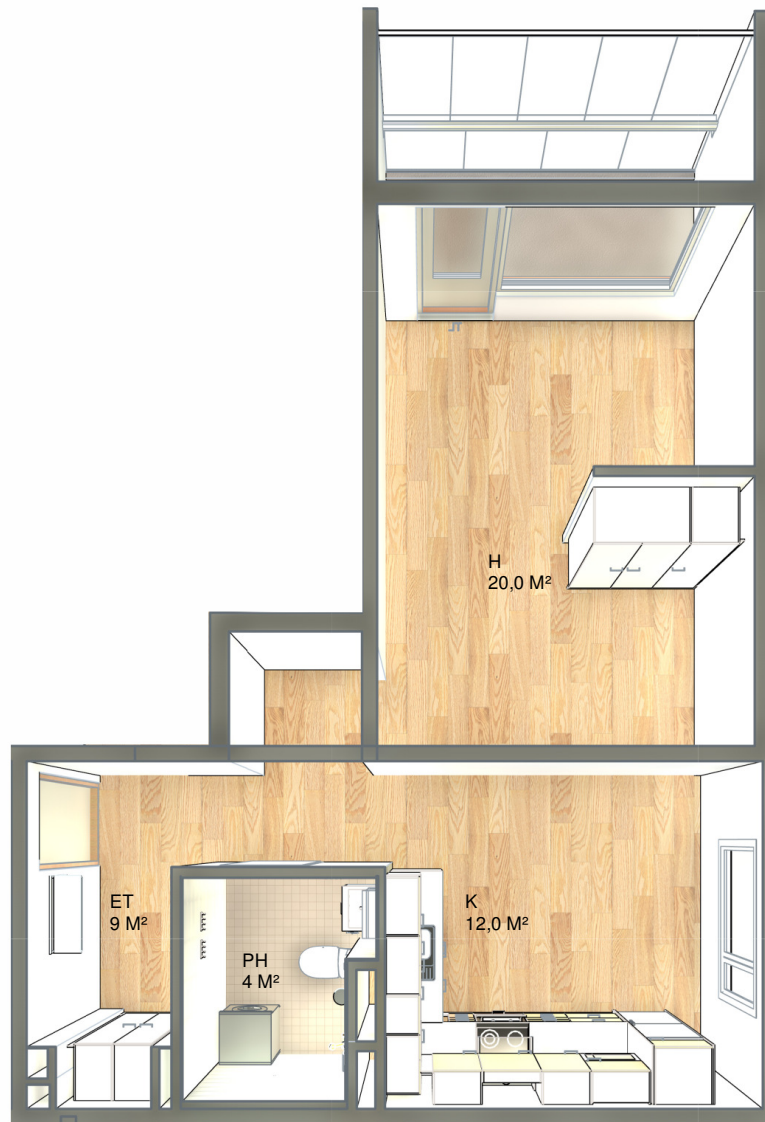

Viialankatu 3, 45150 Kouvola

3D-NÄKYMÄ

AS: C26, C30, C34

H+K / 46,5 m²

KRS: 1-3

KUVA VIITTEELLINEN, EI MITTAKAAVASSA. KIINTOKALUSTEET VALMISTAJAN TUOTANTOKUVIEN MUKAAN. KALUSTEISSA VOI OLLA PIENTÄ MITTAVAIHTELUA HUONEISTOKOHTAISESTI. KAIKKI LAITTEET EIVÄT KUULU VARUSTUKSEEN