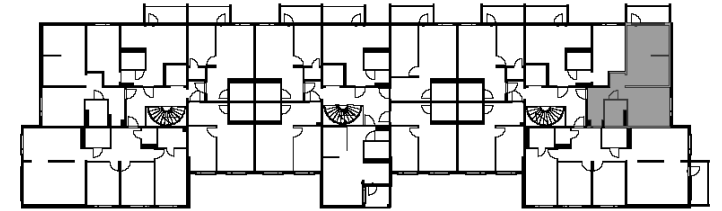

Viialankatu 3, 45150 Kouvola

3D-NÄKYMÄ

AS: C26, C30, C34

H+K / 46,5 m²

KRS: 1-3

KUVA VIITTEELLINEN, EI MITTAKAAVASSA. KIINTOKALUSTEET VALMISTAJAN TUOTANTOKUVIEN MUKAAN. KALUSTEISSA VOI OLLA PIENTÄ MITTAVAIHTELUA HUONEISTOKOHTAISESTI. KAIKKI LAITTEET EIVÄT KUULU VARUSTUKSEEN