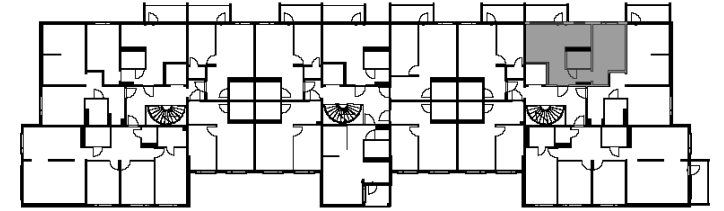

Viialankatu 3, 45150 Kouvola

3D-NÄKYMÄ

AS: C27,C31,C35

2H+KK / 39,5 m²

KRS: 1-3

KUVA VIITTEELLINEN, EI MITTAKAAVASSA. KIINTOKALUSTEET VALMISTAJAN TUOTANTOKUVIEN MUKAAN. KALUSTEISSA VOI OLLA PIENTÄ MITTAVAIHTELUA HUONEISTOKOHTAISESTI. KAIKKI LAITTEET EIVÄT KUULU VARUSTUKSEEN