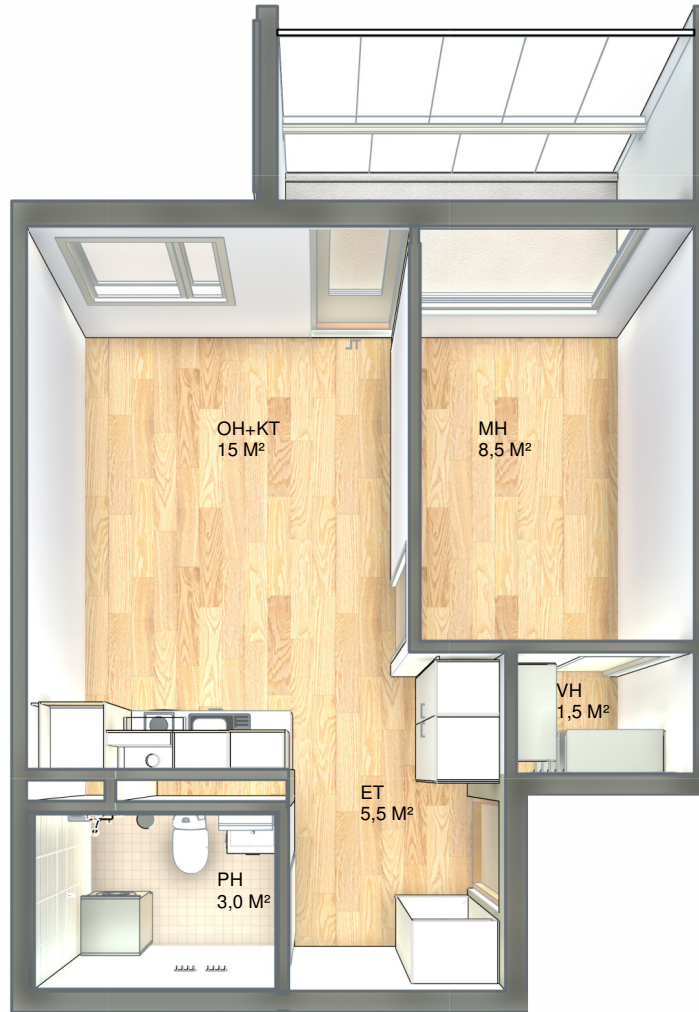

Viialankatu 3, 45150 Kouvola

3D-NÄKYMÄ

AS: C28a, C32a, C36a

2H+KT / 35 m<sup>2</sup>

KRS: 1-3

KUVA VIITTEELLINEN, EI MITTAKAAVASSA. KIINTOKALUSTEET VALMISTAJAN TUOTANTOKUVIEN MUKAAN. KALUSTEISSA VOI OLLA PIENTÄ MITTAVAIHTELUA HUONEISTOKOHTAISESTI. KAIKKI LAITTEET EIVÄT KUULU VARUSTUKSEEN