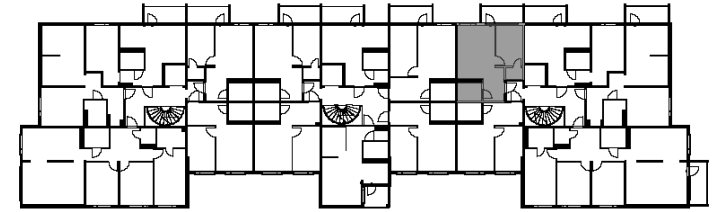

Viialankatu 3, 45150 Kouvola

3D-NÄKYMÄ

AS: C28a, C32a, C36a

2H+KT / 35 m<sup>2</sup>

KRS: 1-3

KUVA VIITTEELLINEN, EI MITTAKAAVASSA. KIINTOKALUSTEET VALMISTAJAN TUOTANTOKUVIEN MUKAAN. KALUSTEISSA VOI OLLA PIENTÄ MITTAVAIHTELUA HUONEISTOKOHTAISESTI. KAIKKI LAITTEET EIVÄT KUULU VARUSTUKSEEN