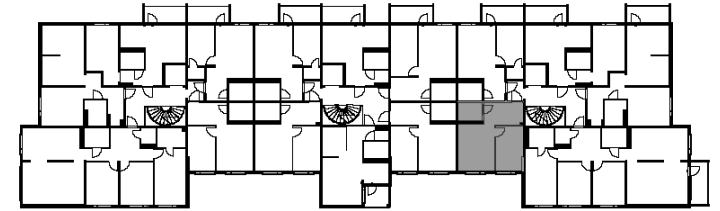

Viialankatu 3, 45150 Kouvola

3D-NÄKYMÄ

AS: C28b,C32b,C36b

2H+KT / 34,5 m²

KRS: 1-3

KUVA VIITTEELLINEN, EI MITTAKAAVASSA. KIINTOKALUSTEET VALMISTAJAN TUOTANTOKUVIEN MUKAAN. KALUSTEISSA VOI OLLA PIENTÄ MITTAVAIHTELUA HUONEISTOKOHTAISESTI. KAIKKI LAITTEET EIVÄT KUULU VARUSTUKSEEN