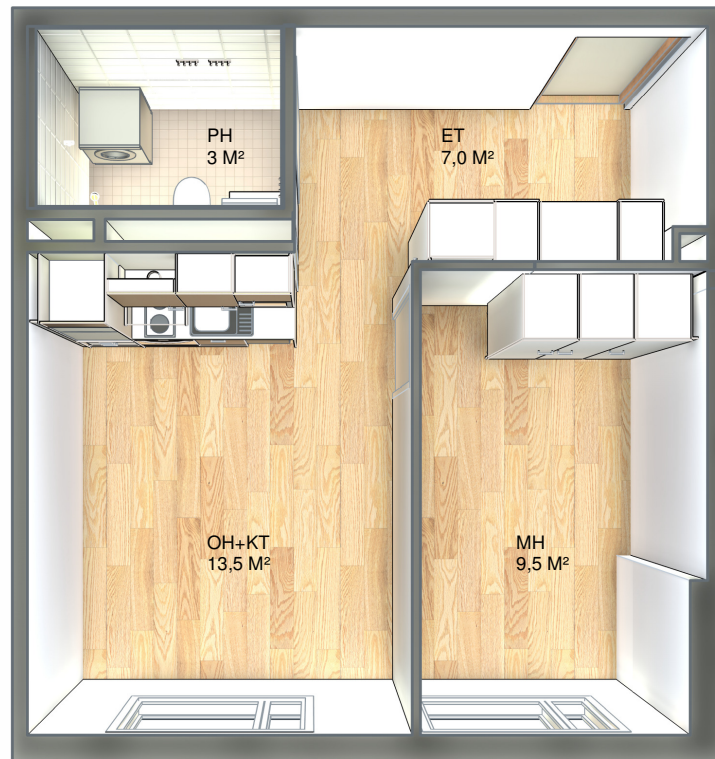

Viialankatu 3, 45150 Kouvola

3D-NÄKYMÄ

AS: C28b,C32b,C36b

2H+KT / 34,5 m²

KRS: 1-3

KUVA VIITTEELLINEN, EI MITTAKAAVASSA. KIINTOKALUSTEET VALMISTAJAN TUOTANTOKUVIEN MUKAAN. KALUSTEISSA VOI OLLA PIENTÄ MITTAVAIHTELUA HUONEISTOKOHTAISESTI. KAIKKI LAITTEET EIVÄT KUULU VARUSTUKSEEN